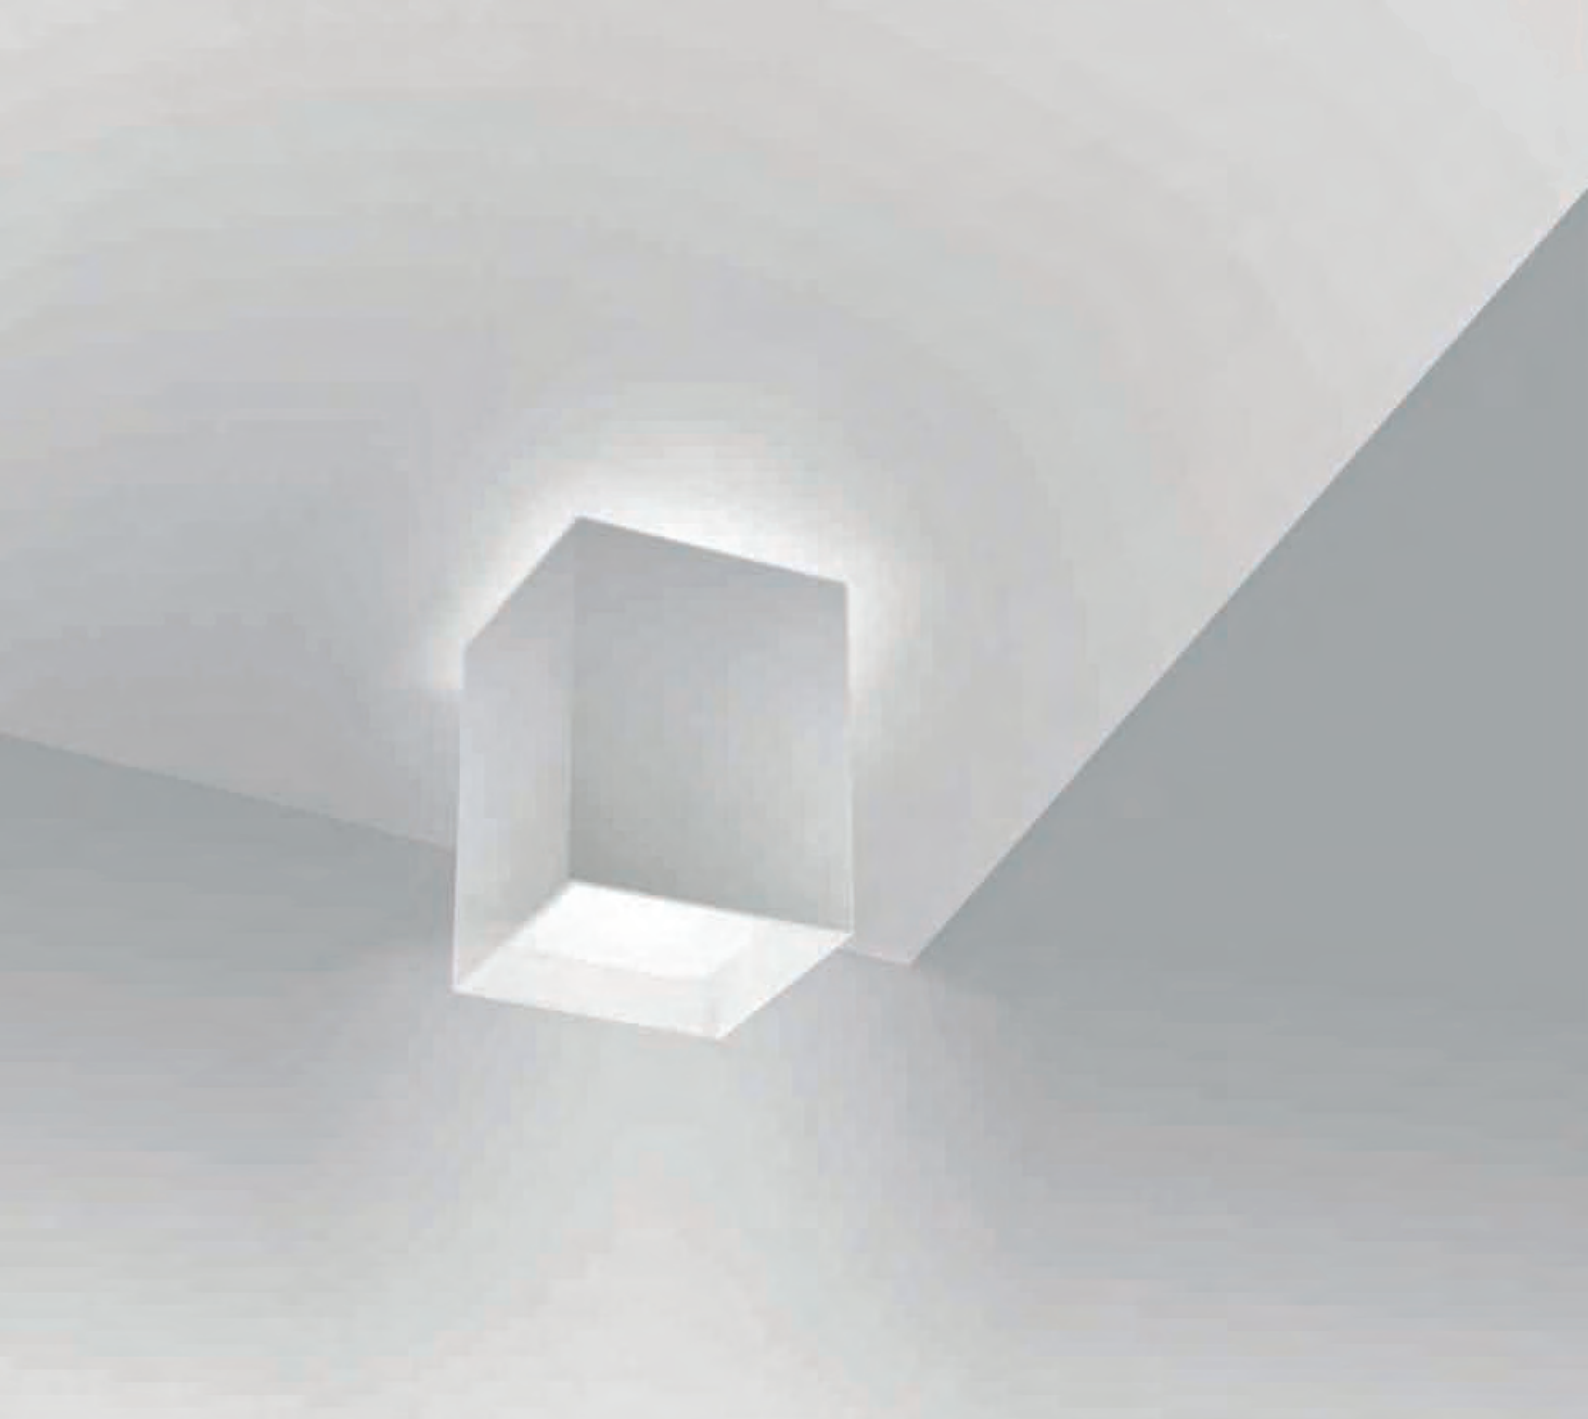

SIDUS

Lampada a soffitto in Coral®
Corpo in Coral® con vetro satinato extra
white retrocesso 3 cm

Ceiling luminaire in **Coral®**
Body in **Coral®** with 3 cm recessed extra white
satiny glass

Deckenleuchte aus **Coral®**
Leuchtenkörper aus **Coral®** mit 3 cm
zurückliegendem, extraweißen Milchglas

CE   IP 20

inclinazione fascio luce
beam direction

90°

codice code **3022**
finitura finish 00

lampadina lamp type **QPAR 16**
colore colour

attacco fitting **GZ10**
max watt 35W

optional

max watt

NEW WIRING

90°

3028
00

LED
bianco white
3.000°K

3 x 3W - 700 mA

H 8009
alimentatore elettronico
in corrente continua
constant current electronical ballast
ballast remoto remote ballast
10W - 700 mA

Applicazione speciale special application ASZ Partners