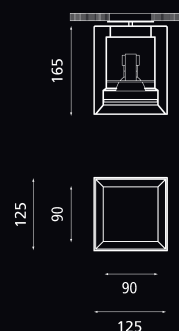

CE   IP 20

inclinazione fascio luce
beam direction

90°

codice code **3022**
finitura finish 00

lampadina lamp type **QPAR 16**
colore colour

attacco fitting **GZ10**
max watt 35W

optional

max watt

NEW WIRING

90°

3028
00

LED
bianco white
3.000°K

3 x 3W - 700 mA

H 8009
alimentatore elettronico
in corrente continua
constant current electronical ballast
ballast remoto remote ballast
10W - 700 mA

Applicazione speciale special application ASZ Partners